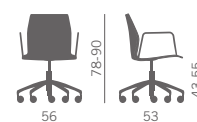

Girevole gas base 5 razze
con braccioli (basi pag. 6)
Swivel, gaslift, 5 stars base
with arms (bases page 6)

ACC
Cromato
Chromed frame