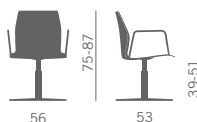

Girevole gas base tonda
acciaio cromata con braccioli
Swivel, gaslift, chromed steel
round base with arms

Base grigia su ruote c/vano
portaoggetti
Grey base on castors
w/storage basket