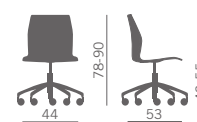

Girevole gas base 5 razze
(basi pag. 6)
Swivel, gaslift, 5 stars base
(bases page 6)

AB
Vern. col. bianco
White painted frame

AN
Vern. col. nero
Black painted frame