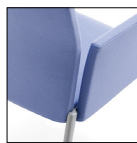

- 4-pieds époxy aluminium

Mehrzweckstuhl lieferbar in folgenden Ausführungen:

- mit Vierfuss Gestell aus lackiertem Aluminium

Silla multiuso en las versiones:

- 4 patas en aluminio pintado

Coppia agganci
Linking devices