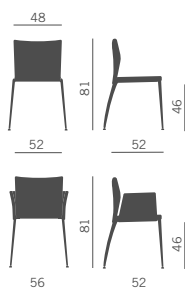

01 | KALLA

Sedia e poltroncina multiuso nelle versioni:

- 4 gambe in alluminio verniciato

Multifunctional chair available in the following versions:

- 4-legs painted aluminium frame

Chaise polyvalente disponible dans les versions suivantes:

- 4-pieds époxy aluminium

Mehrzweckstuhl lieferbar in folgenden Ausführungen:

- mit Vierfuss Gestell aus lackiertem Aluminium

Silla multiuso en las versiones:

- 4 patas en aluminio pintado

Coppia agganci
Linking devices