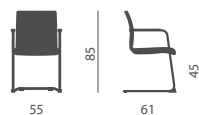

# 01 KARMA (CHAIR)

SCHIENALE RETE - MESH BACKREST  
 SCHIENALE IMBOTTITO, RETRO NERO - UPHOLSTERED BACK, BLACK BACKSIDE  
 SCHIENALE IMBOTTITO, FRONTE E RETRO - UPHOLSTERED BACK, FRONT AND BACKSIDE

SCHIENALE RETE - MESH BACKREST

SCHIENALE IMBOTTITO - UPHOLSTERED BACK

Poltroncina visitatore attesa e conferenza:

- Telai a slitta verniciati neri o cromati
- Base girevole a forma piramidale in alluminio lucido
- Basi girevoli 5 razze con ruote
- Sedile imbottito, schienale rete
- Sedile e schienale imbottiti, retro nero
- Sedile e schienale imbottiti fronte retro.