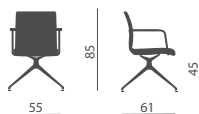

# 01 KARMA (CHAIR)

SCHIENALE RETE - MESH BACKREST  
 SCHIENALE IMBOTTITO, RETRO NERO - UPHOLSTERED BACK, BLACK BACKSIDE  
 SCHIENALE IMBOTTITO, FRONTE E RETRO - UPHOLSTERED BACK, FRONT AND BACKSIDE

SCHIENALE RETE - MESH BACKREST

SCHIENALE IMBOTTITO - UPHOLSTERED BACK

Poltroncina visitatore attesa e conferenza:

- Telai a slitta verniciati neri o cromati
- Base girevole a forma piramidale in alluminio lucido
- Basi girevoli 5 razze con ruote
- Sedile imbottito, schienale rete
- Sedile e schienale imbottiti, retro nero
- Sedile e schienale imbottiti fronte retro.

Waiting and conference chair:

- black painted or chromed sled frames
- swivel pyramidal polished aluminium base
- 5-stars swivel bases on castors
- upholstered seat, mesh backrest
- upholstered seat and back, black backside
- upholstered seat and back, front and backside.

Chaise visiteur pour l'attente et salles réunion:

- piétements luge verni noirs ou chromés
- piétement pivotant en aluminium poli avec forme pyramidale
- piétements pivotants 5 branches sur roulettes
- assise rembourrée, dossier résille
- assise et dossier rembourrés, arrière noir
- assise et dossier rembourrés, avant et arrière.