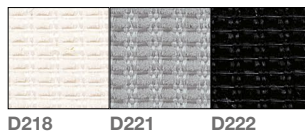

Chaise visiteur pour l'attente et salles réunion:

- piétements luge verni noirs ou chromés
- piétement pivotant en aluminium poli avec forme pyramidale
- piétements pivotants 5 branches sur roulettes
- assise rembourrée, dossier résille
- assise et dossier rembourrés, arrière noir
- assise et dossier rembourrés, avant et arrière.

Rete poliestere vari colori  
 Various colors of polyester mesh

Telaio slitta nero  
 Black sled frame  
 (Impilabile/Stackable)

Silla visitante, espera y conferencia:

- estructuras patín pintadas negro o cromadas
- bases giratorias a forma piramidal en aluminio pulido
- bases giratorias 5 radios con ruedas
- asiento tapizado, respaldo en malla
- asiento y respaldo tapizados, trasera negra
- asiento y respaldo totalmente tapizados.

Schienale rete  
 Mesh backrest  
 Colori/Colours  
 D218  
 D221  
 D222

Telaio slitta cromato  
 Chromed sled frame  
 (Impilabile/Stackable)

Schienale imbottito,  
 retro nero  
 Upholstered back,  
 black backside