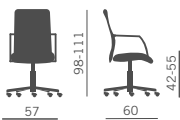

Sedia multiuso su telaio a slitta o su basi girevoli a 5 razze, con sedile imbottito e schienale in rete vari colori.

Multipurpose chair on sled base or on 5-star swivel bases, with upholstered seat and mesh backrest available in various colors.

Chaise à différents usages avec structure luge ou piétements à 5 branches pivotant, assise rembourrée et dossier en résille en différents couleurs.

Objektstuhl auf Kufengestell oder mit drehebarem 5-Fußkreuz, mit gepolstertem Sitz und Netzurücken in verschiedenen Farben.

Silla multiuso sobre base patin o base de 5 radios giratoria, con asiento tapizado y respaldo en malla en varios colores.