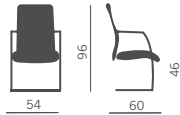

Sedia multiuso su telaio a slitta o su basi girevoli a 5 razze, con sedile imbottito e schienale in rete vari colori.

Multipurpose chair on sled base or on 5-star swivel bases, with upholstered seat and mesh backrest available in various colors.

Chaise à différents usages avec structure luge ou piétements à 5 branches pivotant, assise rembourrée et dossier en résille en différents couleurs.

Objektstuhl auf Kufengestell oder mit drehebarem 5-Fußkreuz, mit gepolstertem Sitz und Netzurücken in verschiedenen Farben.

Silla multiuso sobre base patin o base de 5 radios giratoria, con asiento tapizado y respaldo en malla en varios colores.