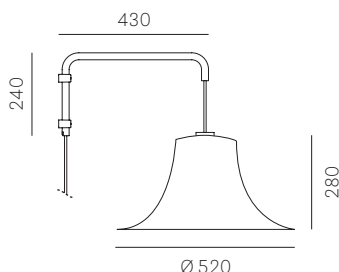

DESIGN

Alberto Basaglia Natalia Rota Nodari

kg 2,5

KD
mc 0,11

MATERIALS

Materiali
Materialien
Matériaux
Materiales

• DIFFUSER - DIFFUSORE - DIFFUSOR - DIFFUSEUR - DIFUSOR

PC - Polycarbonate

Policarbonato / Polykarbonat / Polycarbonate / Policarbonato

TECHNOLOGY - TECNOLOGIA - TECHNOLOGIE - TECHNOLOGIE - TECNOLOGÍA

Injection moulding

Stampaggio ad iniezione / Spritzgießen / Moulage sous injection / Molde de inyección

DIFFUSER COLOURS - COLORI DIFFUSORE - FARBEN DIFFUSOR - COLORIS DIFFUSEUR - COLORES DIFUSOR

Soft-touch power coating, white inner surface

Verniciato finitura soft-touch, superficie interna bianca / Pulverbeschichtet mit soft touch Finish, Innere Oberfläche weiß / Époxy finition soft-touch, surface interne coloris blanc / Barnizado acabado soft-touch, superficie interior blanca

• STRUCTURE - STRUTTURA - STRUKTUR - STRUCTURE - ESTRUCTURA

Steel, tube Ø20 mm; socket joint for wall fixing in die-cast aluminium, matt black powder-coated

Acciaio, tubo Ø20 mm; blocchetti di fissaggio a muro in pressofusione di alluminio, verniciati nero opaco / Stahl, Rohr Ø20 mm; Blocksatz zum Wandbefestigung aus druckgegossenem Aluminium, schwarz matt lackiert / Acier, tube Ø20 mm; platine de fixation en presso fusion d'aluminium époxy noir mat / Acero, tubo Ø20 mm; componentes de fijación de pared en fundición de aluminio, barnizados negro mate

STRUCTURE FINISH - FINITURA STRUTTURA - STRUKTUR AUSFÜHRUNG - FINITION STRUCTURE - ACABADO ESTRUCTURA

ELECTRICAL CHARACTERISTICS

caratteristiche elettriche
Elektrische Merkmale
Caractéristiques électriques
Características eléctricas

ILLUMINATION - ILLUMINAZIONE - BELEUCHTUNG - ÉCLAIRAGE - ILUMINACIÓN

MAX 1X23W E27 220-240V 50-60Hz IP20 Class II / Classe II / Klasse II / Classe II

LIGHT BULB- LAMPADINA - LEUCHTMITTELA - AMPOULE - BOMBILLA

Price doesn't include light bulb

La lampadina non è compresa nel prezzo / Das Leuchtmittel ist nicht im Preis inbegriffen / L'ampoule n'est pas incluse dans le prix / La bombilla no está incluida en el precio

CABLE - CAVO - KABEL - CÂBLE - CABLE

Matt black, visible cable length 3 m, with fixing clip included

Nero opaco, lunghezza cavo a vista 3 m, con fissacavo incluso / Schwarz matt, Kabel Länge 3 m auf Sicht, mit einem Kabelhalter eingeschlossen / Noir mat, longueur câble à vue 3 mètres, avec platine de fixation incluse / Negro mate, cable a la vista largo 3 m, con abrazadera para cable incluida

The device is compatible with bulbs of the following energy classes: from B to A++

Questo dispositivo è compatibile con lampadine di classi energetiche: da B a A++ / Dieses Gerät ist mit Glühbirnen der folgenden Energieverbrauchskennzeichnungen kompatibel: von B bis A++ / Cet appareil est compatible avec ampoules des classes énergétiques: de B à A++ / Este dispositivo es compatible con bombillas de las siguientes clases energéticas: de B a A++

ACCESSORIES

Accessori
Zubehörteile
Accessoires
Accesorios

code ME00133

Plug kit (Europe plug version C)